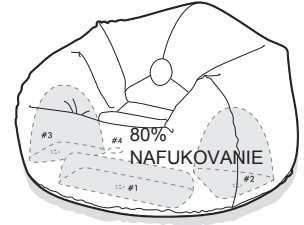

airFurniture™

BEANless Bag™

12

Pred použitím a nafúknutím výrobku si tieto pokyny pozorne prečítajte a dodržujte ich:

1. Nafúknutie

Upozornenie: Aby sa predišlo prasknutiu výrobku, nepoužívajte kompresor. Výrobok plne nenafukujte ani neprefukujte.

- Pre správny postup pri nafukovaní je každá komora očíslovaná. Vzduchové komory nafukujte v správnom poradí, inak môže dôjsť k nesprávnemu nafúknutiu či poškodeniu kresla.
- Vložte násadec nafukovacej pumpy do dvojitého ventilu komory 1 a pomaly nafukujte. Nafúknite vzduchovú komoru na 80 %. Výrobok plne nenafukujte ani neprefukujte. Opakujte túto procedúru v danom poradí pre komory 2 a 3. Hneď ako je komora 4 nafúknutá, požadovaná mäkkosť môže byť dosiahnutá nafúknutím alebo vyfúknutím vzduchu z jednotlivých komôr.
- Vložte násadec nafukovacej pumpy do dvojitého ventilu komory 4. Nafúknite vzduchovú komoru na 80 % a vyskúšajte výrobok. Nafúknutím alebo vyfúknutím vzduchu jednotlivých komôr dosiahnete požadované pohodlie.
- Po nafúknutí sa uistite, že sú jednotlivé ventily bezpečne uzatvorené.

2. Vyfúknutie

- Odskrutkujte viečko ventilu a vytiahnite zátku. Po vypustení vzduchu namontujte zátku a viečko späť.
- Po vypustení vzduchovej komory 4 vyfúknite zvyšné tri menšie vzduchové komory.

©2015 Intex Marketing Ltd. - Intex Development Co. Ltd. - Intex Trading Ltd. - Intex Recreation Corp.
All rights reserved/Tous droits réservés/Todos los derechos reservados/Alle Rechte vorbehalten.
Printed in China/Imprimé en Chine/Impreso en China/Gedruckt in China.

®™ Trademarks used in some countries of the world under license from/®™ Marques utilisées dans certains pays sous licence de/Marcas registradas utilizadas en algunos países del mundo bajo licencia de/Warenzeichen verwendet in einigen Ländern der Welt in Lizenz von/Intex Marketing Ltd. to/à/a/an Intex Trading Ltd., Intex Development Co. Ltd., G.P.O Box 28829, Hong Kong & Intex Recreation Corp., P.O. Box 1440, Long Beach, CA 90801 • Distributed in the European Union by/Distribué dans l'Union Européenne par/Distribuido en la unión Europea por/Vertrieb in der Europäischen Union durch/Intex Trading B.V., Venneveld 9, 4705 RR Roosendaal - The Netherlands
www.intexcorp.com

INTEX®