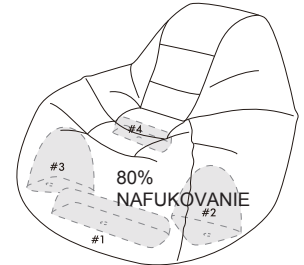

airFurniture™

BEANless Bag™

12

Pred použitím a nafúknutím výrobku si tieto pokyny pozorne prečítajte a dodržujte ich:

1. Nafúknutie

Upozornenie: Aby sa predišlo prasknutiu výrobku, nepoužívajte kompresor. Výrobok plne nenafukujte ani neprefukujte.

- Pre správny postup pri nafukovaní je každá komora očíslovaná. Vzduchové komory nafukujte v správnom poradí, inak môže dôjsť k nesprávnemu nafúknutiu či poškodeniu kresla.
- Vložte násadec nafukovacej pumpy do dvojitého ventilu komory 1 a pomaly nafukujte. Nafúknite vzduchovú komoru na 80 %. Výrobok plne nenafukujte ani neprefukujte. Opakujte túto procedúru v danom poradí pre komory 2 a 3. Hneď ako je komora 4 nafúknutá, požadovaná mäkkosť môže byť dosiahnutá nafúknutím alebo vyfúknutím vzduchu z jednotlivých komôr.
- Vložte násadec nafukovacej pumpy do dvojitého ventilu komory 4. Nafúknite vzduchovú komoru na 80 % a vyskúšajte výrobok. Nafúknutím alebo vyfúknutím vzduchu jednotlivých komôr dosiahnete požadované pohodlie.
- Po nafúknutí sa uistite, že sú jednotlivé ventily bezpečne uzatvorené.

2. Vyfúknutie

- Odskrutkujte viečko ventilu a vytiahnite zátku. Po vypustení vzduchu namontujte zátku a viečko späť.
- Po vypustení vzduchovej komory 4 vyfúknite zvyšné tri menšie vzduchové komory.

©2015 Intex Marketing Ltd. - Intex Development Co. Ltd. - Intex Trading Ltd. - Intex Recreation Corp.
All rights reserved/Tous droits réservés/Todos los derechos reservados/Alle Rechte vorbehalten.
Printed in China/Imprimé en Chine/Impreso en China/Gedruckt in China.

®™ Trademarks used in some countries of the world under license from/®™ Marques utilisées dans certains pays sous licence de/Marcas registradas utilizadas en algunos países del mundo bajo licencia de/Warenzeichen verwendet in einigen Ländern der Welt in Lizenz von/Intex Marketing Ltd. to/à/a/an Intex Trading Ltd., Intex Development Co. Ltd., G.P.O Box 28829, Hong Kong & Intex Recreation Corp., P.O. Box 1440, Long Beach, CA 90801 • Distributed in the European Union by/Distribué dans l'Union Européenne par/Distribuido en la unión Europea por/Vertrieb in der Europäischen Union durch/Intex Trading B.V., Venneveld 9, 4705 RR Roosendaal - The Netherlands
www.intexcorp.com

INTEX®