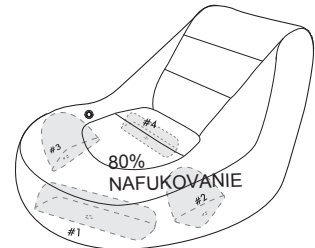

airFurniture™

BEANless Bag™

12

Pred použitím a nafúknutím výrobku si tieto pokyny pozorne prečítajte a dodržujte ich:

1. Nafúknutie

Upozornenie: Aby sa predišlo prasknutiu výrobku, nepoužívajte kompresor. Výrobok plne nenafukujte ani neprefukujte.

- Pre správny postup pri nafukovaní je každá komora očíslovaná. Vzduchové komory nafukujte v správnom poradí, inak môže dôjsť k nesprávnemu nafúknutiu či poškodeniu kresla.
- Vložte násadec nafukovacej pumpy do dvojitého ventilu komory 1 a pomaly nafukujte. Nafúknite vzduchovú komoru na 80 %. Výrobok plne nenafukujte ani neprefukujte. Opakujte túto procedúru v danom poradí pre komory 2 a 3. Hneď ako je komora 4 nafúknutá, požadovaná mäkkosť môže byť dosiahnutá nafúknutím alebo vyfúknutím vzduchu z jednotlivých komôr.
- Vložte násadec nafukovacej pumpy do dvojitého ventilu komory 4. Nafúknite vzduchovú komoru na 80 % a vyskúšajte výrobok. Nafúknutím alebo vyfúknutím vzduchu jednotlivých komôr dosiahnete požadované pohodlie.
- Po nafúknutí sa uistite, že sú jednotlivé ventily bezpečne uzatvorené.

2. Vyfúknutie

- Odskrutkujte viečko ventilu a vytiahnite zátku. Po vypustení vzduchu namontujte zátku a viečko späť.
- Po vypustení vzduchovej komory 4 vyfúknite zvyšné tri menšie vzduchové komory.

©2015 Intex Marketing Ltd. - Intex Development Co. Ltd. - Intex Trading Ltd. - Intex Recreation Corp.
All rights reserved/Tous droits réservés/Todos los derechos reservados/Alle Rechte vorbehalten.
Printed in China/Imprimé en Chine/Impreso en China/Gedruckt in China.

®™ Trademarks used in some countries of the world under license from/®™ Marques utilisées dans certains pays sous licence de/Marcas registradas utilizadas en algunos países del mundo bajo licencia de/Warenzeichen verwendet in einigen Ländern der Welt in Lizenz von/Intex Marketing Ltd. to/à/a/an Intex Trading Ltd., Intex Development Co. Ltd., G.P.O Box 28829, Hong Kong & Intex Recreation Corp., P.O. Box 1440, Long Beach, CA 90801 • Distributed in the European Union by/Distribué dans l'Union Européenne par/Distribuido en la unión Europea por/Vertrieb in der Europäischen Union durch/Intex Trading B.V., Venneveld 9, 4705 RR Roosendaal - The Netherlands
www.intexcorp.com

INTEX®